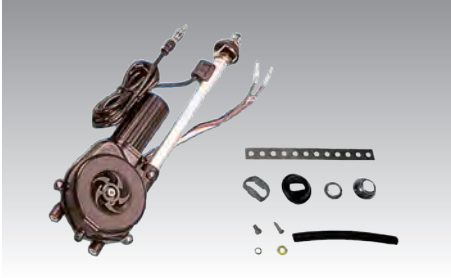

OTHER

UTCL-65103

ANTENNA UNIVERSAL TYPE 10/1.5/8.5/10

UTCL-987

AUTO FAN
CL-987 12V 16/4.9/20/22
CL-988 24V 16/4.9/20/22
CL-989 48V 16/6.0/22/24

AUTO FAN 12/4.4/12/13.2
UTCL-9872 8" 12V, **UTCL-9874** 8" 24V
AUTO FAN 12/2.7/10.8/12
UTCL-9873 6" 12V, **UTCL-9875** 6" 24V

UTCL-401

COIL RESISTOR 200/1.5/17/19
W/O WIRE P/N 22460-14606, 22460-14615
W WIRE P/N 90919-04027, 90919-04032

UTCL-200009

500/1.0/4.0/5.0
JOINT, HOSE FOR CANTER 96~, HINO 90~
OEM# MC859296, S8535-31010, S8535-31020

RUBBER SEAL

2000/1.7/10/12
UTCL-9803F WITH FILTER
UTCL-9803 W/O FILTER

CONNECTOR

UTCL-203005F 2000/1.7/5.0/6.0 T CONNECTOR
UTCL-200007 10000/1.7/8.0/9.0 I CONNECTOR
UTCL-200006 10000/2.0/10/12 Y CONNECTOR

DELIVERY VALVES

UTCL-200003 2000/1.7/6.5/7.5 VOLVO S/V70 97~00' OEM# 9178895
UTCL-200004 2000/1.7/6/7 VOLVO S/V70 97~00', S60, S80, SAAB OEM# 9178897
UTCL-200008 5000/1.2/8.5/9.5 FOR VOLVO

CAPS

UTCL-9810 5000/1.5/9.0/10.0 φ14
UTCL-9811 5000/0.7/5.0/6.0 φ10
UTCL-9812 5000/0.7/4.0/5.0 φ10
UTCL-9813 5000/0.7/9.5/10.5 φ16
UTCL-9820 5000/1.7/8.0/9.0 φ16
UTCL-9821 5000/1.0/8.0/9.0 φ12
CL-9830 5000/1.0/9.0/10.0 φ14