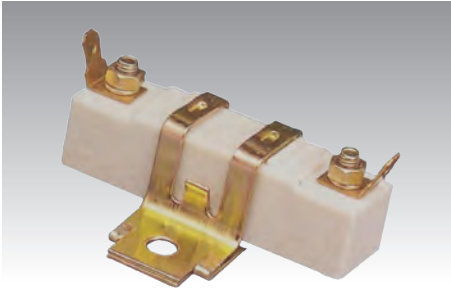

OTHER

UTCL-65103

ANTENNA UNIVERSAL TYPE 10/1.5/8.5/10

UTCL-987

AUTO FAN
CL-987 12V 16/4.9/20/22
CL-988 24V 16/4.9/20/22
CL-989 48V 16/6.0/22/24

AUTO FAN 12/4.4/12/13.2
UTCL-9872 8" 12V, **UTCL-9874** 8" 24V
AUTO FAN 12/2.7/10.8/12
UTCL-9873 6" 12V, **UTCL-9875** 6" 24V

UTCL-401

COIL RESISTOR 200/1.5/17/19
W/O WIRE P/N 22460-14606, 22460-14615
W WIRE P/N 90919-04027, 90919-04032

UTCL-200009

500/1.0/4.0/5.0
JOINT, HOSE FOR CANTER 96~, HINO 90~
OEM# MC859296, S8535-31010, S8535-31020

RUBBER SEAL

2000/1.7/10/12
UTCL-9803F WITH FILTER
UTCL-9803 W/O FILTER

CONNECTOR

UTCL-203005F 2000/1.7/5.0/6.0 T CONNECTOR
UTCL-200007 10000/1.7/8.0/9.0 I CONNECTOR
UTCL-200006 10000/2.0/10/12 Y CONNECTOR

DELIVERY VALVES

UTCL-200003 2000/1.7/6.5/7.5 VOLVO S/V70 97~00' OEM# 9178895
UTCL-200004 2000/1.7/6/7 VOLVO S/V70 97~00', S60, S80, SAAB OEM# 9178897
UTCL-200008 5000/1.2/8.5/9.5 FOR VOLVO

CAPS

UTCL-9810 5000/1.5/9.0/10.0 φ14
UTCL-9811 5000/0.7/5.0/6.0 φ10
UTCL-9812 5000/0.7/4.0/5.0 φ10
UTCL-9813 5000/0.7/9.5/10.5 φ16
UTCL-9820 5000/1.7/8.0/9.0 φ16
UTCL-9821 5000/1.0/8.0/9.0 φ12
CL-9830 5000/1.0/9.0/10.0 φ14