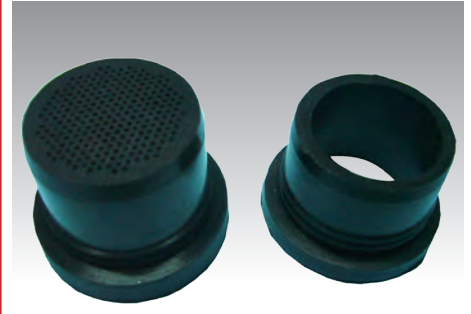

OTHER

UTCL-65103

ANTENNA UNIVERSAL TYPE 10/1.5/8.5/10

UTCL-987

AUTO FAN
CL-987 12V 16/4.9/20/22
CL-988 24V 16/4.9/20/22
CL-989 48V 16/6.0/22/24

AUTO FAN 12/4.4/12/13.2
UTCL-9872 8" 12V, **UTCL-9874** 8" 24V
AUTO FAN 12/2.7/10.8/12
UTCL-9873 6" 12V, **UTCL-9875** 6" 24V

UTCL-401

COIL RESISTOR 200/1.5/17/19
W/O WIRE P/N 22460-14606, 22460-14615
W WIRE P/N 90919-04027, 90919-04032

UTCL-200009

500/1.0/4.0/5.0
JOINT, HOSE FOR CANTER 96~, HINO 90~
OEM# MC859296, S8535-31010, S8535-31020

RUBBER SEAL

2000/1.7/10/12
UTCL-9803F WITH FILTER
UTCL-9803 W/O FILTER

CONNECTOR

UTCL-203005F 2000/1.7/5.0/6.0 T CONNECTOR
UTCL-200007 10000/1.7/8.0/9.0 I CONNECTOR
UTCL-200006 10000/2.0/10/12 Y CONNECTOR

DELIVERY VALVES

UTCL-200003 2000/1.7/6.5/7.5 VOLVO S/V70 97~00' OEM# 9178895
UTCL-200004 2000/1.7/6/7 VOLVO S/V70 97~00', S60, S80, SAAB OEM# 9178897
UTCL-200008 5000/1.2/8.5/9.5 FOR VOLVO

CAPS

UTCL-9810 5000/1.5/9.0/10.0 φ14
UTCL-9811 5000/0.7/5.0/6.0 φ10
UTCL-9812 5000/0.7/4.0/5.0 φ10
UTCL-9813 5000/0.7/9.5/10.5 φ16
UTCL-9820 5000/1.7/8.0/9.0 φ16
UTCL-9821 5000/1.0/8.0/9.0 φ12
CL-9830 5000/1.0/9.0/10.0 φ14